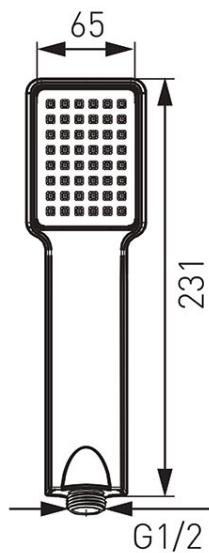

Код: S110

Quadro - 1 функционален ръчен душ

<https://www.ferro.bg/product-3045-S110.html>Единична опаковка: **1**, с бар-код за продажба на дребноГрупова опаковка: **50**

- 1 функционален ръчен душ
- функция: дъжд
- Ø65 мм
- FerroEasyClean система за почистване
- хром