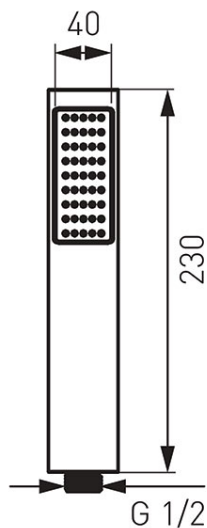

Код: S115

Moderno - 1 функционален ръчен душ

<https://www.ferro.bg/product-3046-S115.html>Единична опаковка: **1**, с бар-код за продажба на дребноГрупова опаковка: **50**

- 1 функционален ръчен душ
- функция: дъжд
- Ø42 мм
- FerroEasyClean система за почистване
- хром