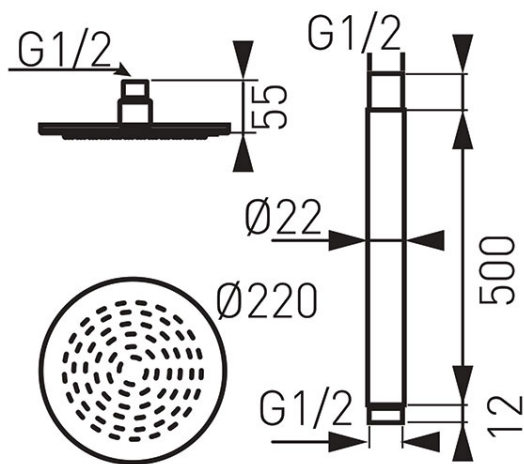

**Код: NPT02**

Rotondo 9" - душ комплект таванен

<https://www.ferro.bg/product-3052-NPT02.html>

- метална глава:
  - 220 мм диам.
  - FerroEasyClean система за почистване
  - Функция - дъжд
- монтаж на тавана:
  - дължина 500 мм
  - свързване: G1/2
- хром