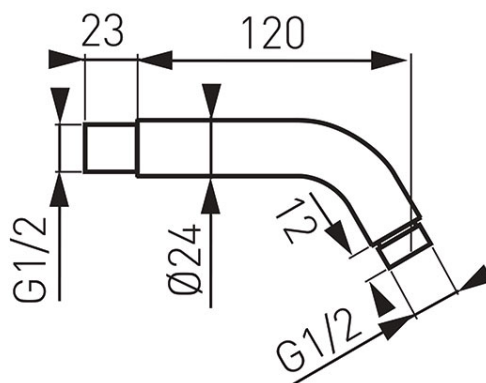

**Код: RN12**

Душ тръба L 120 мм

<https://www.ferro.bg/product-3059-RN12.html>

- монтаж на стената на рамото за душ
- дължина: 120 мм
- свързване: G1/2
- розетка
- хром