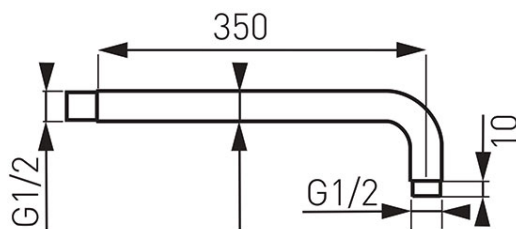

Код: RN35

Душ тръба L 350 мм

<https://www.ferro.bg/product-3060-RN35.html>

- монтаж на стената на рамото за душ
- дължина: 350 мм
- свързване: G1/2
- розетка
- хром