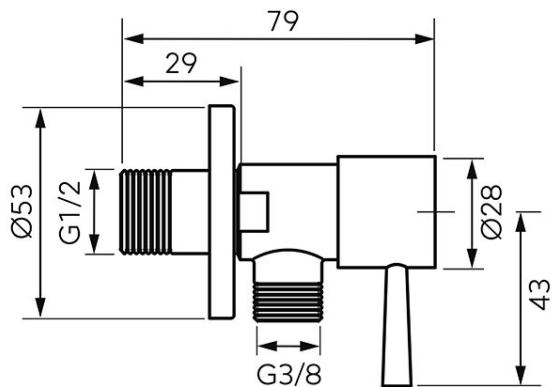

**Код: Z**

Rotondo - ъглов кран с квадратна керамична глава и розетка

<https://www.ferro.bg/product-3065-Z.html>Единична опаковка: **1, с бар-код за продажба на дребно**Групова опаковка: **125**

- медии: вода
- максимална работна температура: 90°C
- максимално работно налягане: 1.0 МПа (10 бара)

Код	Кран	A	B	C [mm]	Един. пак.	Груп. пак.
Z295	1/2"x3/8"	G1/2	G3/8	75,3	1	100
Z296	1/2"x1/2"	G1/2	G1/2	75,3	1	100