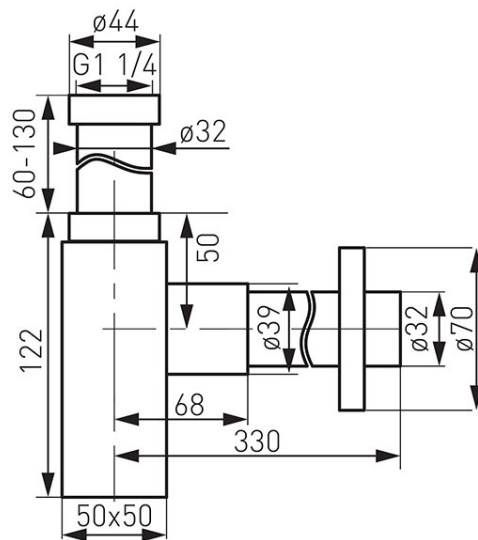

**Код: S280**

Сифон G1 1/4 x 32 мм Quadro

<https://www.ferro.bg/product-3068-S280.html>Единична опаковка: **1, с бар-код за продажба на дребно**

Групова опаковка: -

- хром