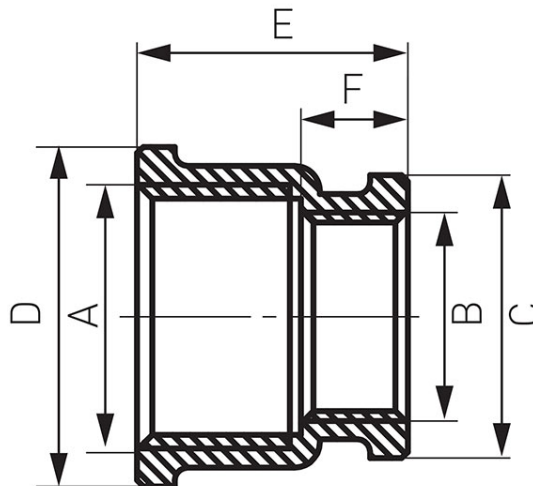

Код: **M**

Муфа редукция

<https://www.ferro.bg/product-3282-M.html>

Код	A	B	C [мм]	D [мм]	E [мм]	F [мм]	Единич. опак.	Груп. опак.
M08Z	G1/2	G3/8	22,5	27	21,5	8,5	10	470
M09Z	G3/4	G1/2	27	34	26	11,5	10	350
M10Z	G1	G3/4	27	40	28	12	5	150
M11Z	G1	G1/2	34	40	29	13	5	280
M12Z	G11/4	G1	40	49	33	14,5	5	130
M13Z	G11/2	G1	40	56	33	13,5	5	100
M14Z	G11/2	G11/4	49	56	35	16,5	5	85
M15Z	G2	G1	40	70	37	14	1	60
M16Z	G2	G11/4	49	70	39	16	1	60
M17Z	G2	G11/2	55	70	40	17	1	60