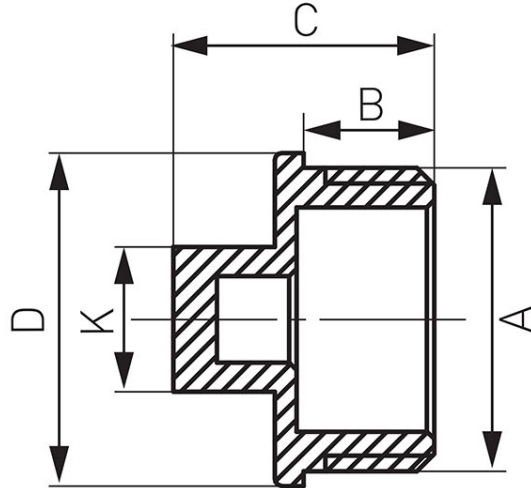

Код: **KOR**

Тапа месинг

<https://www.ferro.bg/product-3284-KOR.html>

Код	A	B [мм]	C [мм]	D [мм]	K [мм]	Единич. опак.	Груп. опак.
KOR2Z	G3/8	8	13	-	17	10	1000
KOR3Z	G1/2	9	18	23	10	10	1000
KOR4Z	G3/4	11	20	30	13	10	550
KOR5Z	G1	11,5	21,5	37	16	5	350
KOR6Z	G1 1/4	12,5	25,5	45	22	5	200
KOR7Z	G1 1/2	13	28,5	52	23	5	140
KOR8Z	G2	17	34,5	63	30	1	60