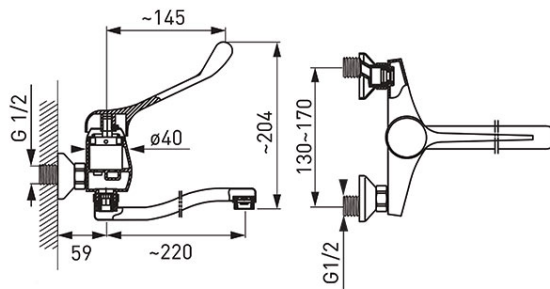

**Код: ВТРМ5**

Padwa Medico - смесител стенен за мивка 220 мм

<https://www.ferro.bg/product-3303-BTPM5.html>Единична опаковка: **1, с бар-код за продажба на дребно**Групова опаковка: **8**

- специална дръжка
- керамичен затварящ механизъм
- регулатор на струята M24x1
- ексцентричен съединител G1/2 разстояние  $150 \pm 20$  мм
- въртящ се чучур L=220 мм
- хром