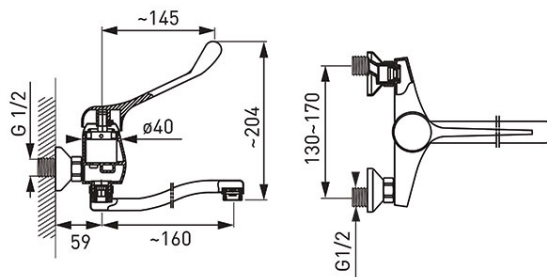

**Код: ВТРМЗ**

Padwa Medico - стенен смесител за умивалник

<https://www.ferro.bg/product-3304-ВТРМЗ.html>Единична опаковка: **1, с бар-код за продажба на дребно**Групова опаковка: **8**

- специална дръжка
- керамичен затварящ механизъм
- монтаж на стена
- регулатор на струята M24x1
- ексцентричен съединител G1/2 разстояние  $150 \pm 20$  мм
- въртящ се чучур L=160 мм
- хром