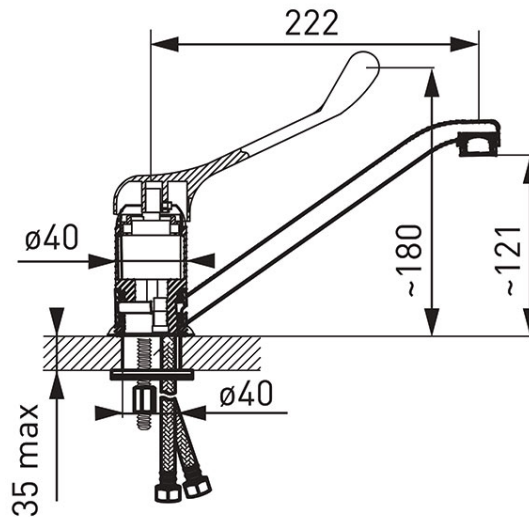

**Код: ВТРМ4А**

Padwa Medico Antiseptic - смесител стоящ за мивка

<https://www.ferro.bg/product-3306-BTPM4A.html>Единична опаковка: **1**, с бар-код за продажба на дребноГрупова опаковка: **12**

- специална дръжка
- керамичен затварящ механизъм
- монтаж на един отвор
- регулатор на струята M24x1
- въртящ се чучур
- гъвкави съединения G3/8-M10x1
- хром