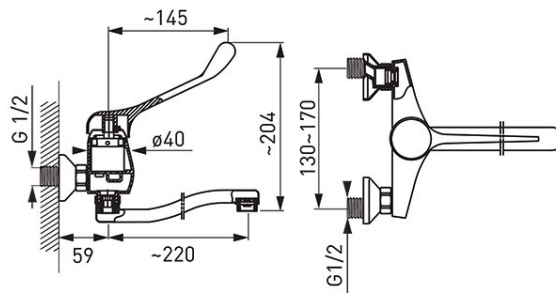

Код: ВТРМ5А

Padwa Medico Antiseptic - стенен смесител за мивка 220 мм

<https://www.ferro.bg/product-3307-BTPM5A.html>Единична опаковка: **1, с бар-код за продажба на дребно**Групова опаковка: **15**

- специална дръжка
- керамичен затварящ механизъм
- регулатор на струята M24x1
- ексцентричен съединител G1/2 разстояние 150 ± 20 мм
- въртящ се чучур L=220 мм
- хром