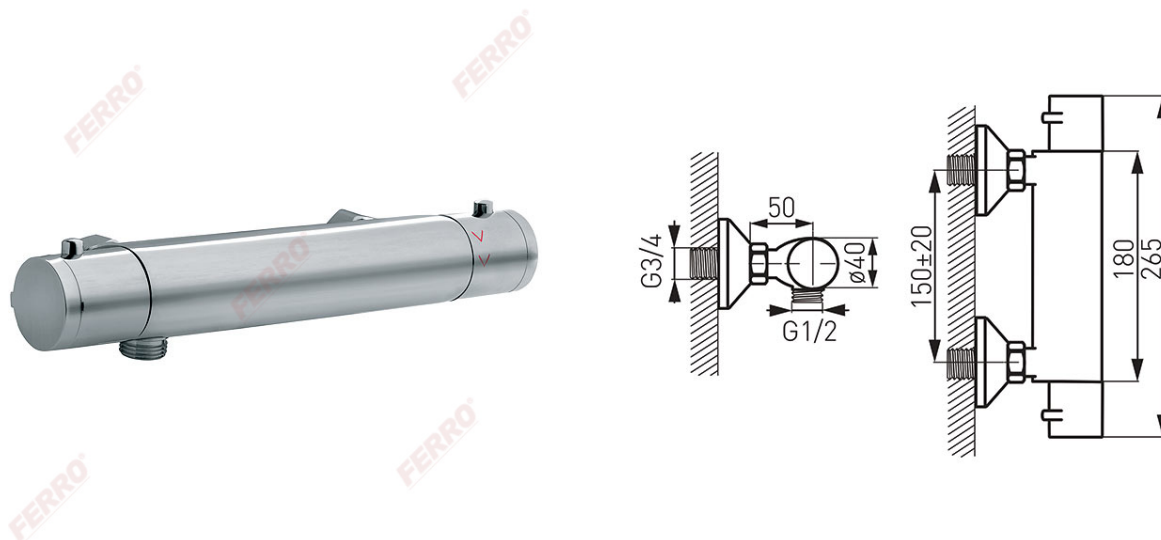

**Код: TAM7**

Varese - термостатен смесител степен за душ без аксесоари

<https://www.ferro.bg/product-3614-TAM7.html>Единична опаковка: **1, с бар-код за продажба на дребно**Групова опаковка: **8**

- блокада на горещата вода Safe Stop 38°C
- монтаж на стена
- ексцентричен съединител G1/2 разстояние 150 ± 20 мм
- свързване на душа G1/2
- без душ комплект
- бутон Еко
- хром