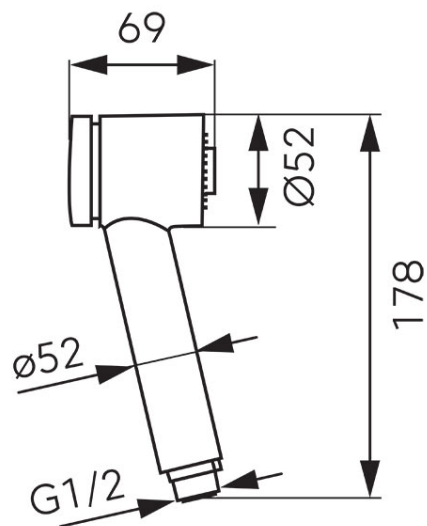

Код: **CF0052**

Изтеглящ чучур за мивка, G1/2

<https://www.ferro.bg/product-3625-CF0052.html>

Единична опаковка: **1**, с бар-код за продажба на дребно

Групова опаковка: **32**

- хром