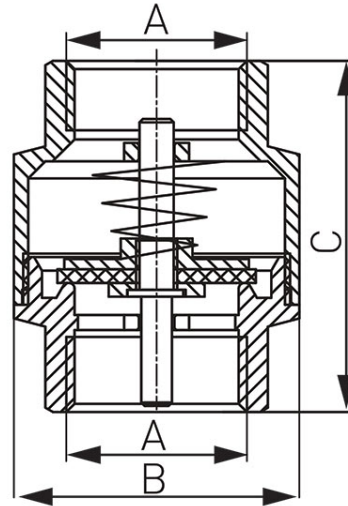

Код: ZZM**Възвратен клапан с месингов заключващ елемент**<https://www.ferro.bg/product-3627-ZZM.html>

- гарантирана херметичност
- медии:
 - вода

Код	Размер на втулката	A	B [мм]	C [мм]	Единич. опак.	Груп. опак.	Д*
ZZM1	1/2"	G1/2	35,5	46,8	30	270	ZZM1W
ZZM2	3/4"	G3/4	41,7	51,4	20	180	ZZM2W
ZZM3	1"	G1	47,2	59,5	10	120	ZZM3W
ZZM4	5/4"	G5/4	59,3	64,5	6	72	ZZM4W
ZZM5	6/4"	G6/4	67,6	73,3	5	45	ZZM5W
ZZM6	2"	G2	83,7	80,2	4	24	ZZM6W