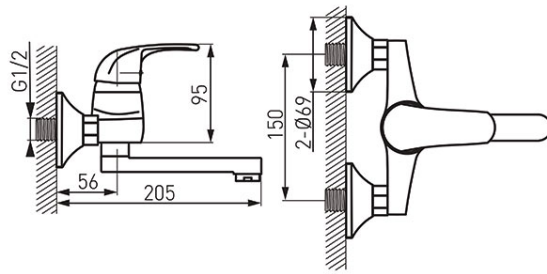

**Код: BVA3**

Vasto - смесите стени за умивалник

<https://www.ferro.bg/product-3650-BVA3.html>Единична опаковка: **1, с бар-код за продажба на дребно**Групова опаковка: **12**

- керамичен затварящ механизъм
- монтаж на стена
- регулатор на струята M24x1
- ексцентричен съединител G1/2 разстояние  $150 \pm 20$  мм
- въртящ се чучур L=150 мм
- хром