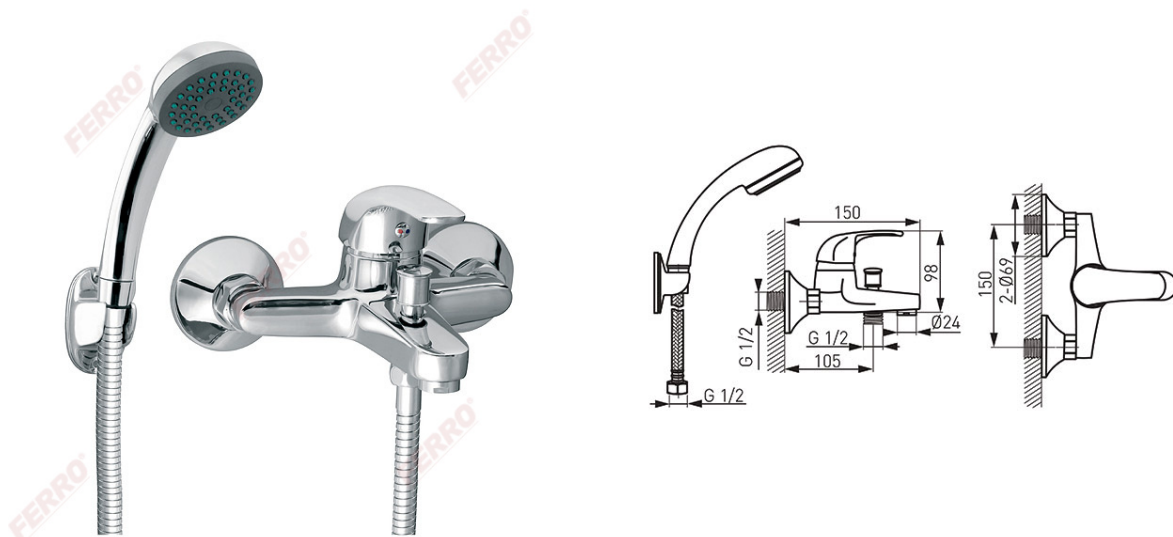

Код: BVA11

Vasto - смесител степен за вана/душ с аксесоари

<https://www.ferro.bg/product-3652-BVA11.html>Единична опаковка: **1, с бар-код за продажба на дребно**Групова опаковка: **12**

- с фиксиран душ
- керамичен затварящ механизъм
- автоматичен превключвател вана/душ
- регулатор на струята M28x1
- ексцентричен съединител G1/2 разстояние 150 ± 20 мм
- хром