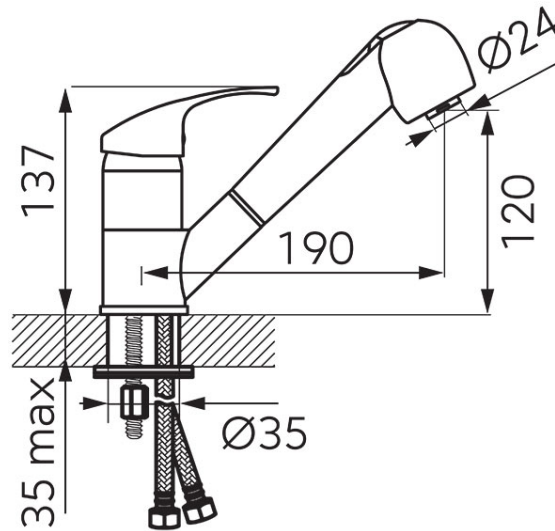

**Код: BVA8**

Vasto - смесител за мивка с изтеглящ чучур

<https://www.ferro.bg/product-3655-BVA8.html>Единична опаковка: **1**, с бар-код за продажба на дребноГрупова опаковка: **12**

- въртящ се чучур с изваждаща се дръжка на душа
- керамичен затварящ механизъм
- монтаж на един отвор
- регулатор на струята M22x1
- автоматичен превключвател душ/струя
- гъвкави съединения G3/8-M10x1
- хром