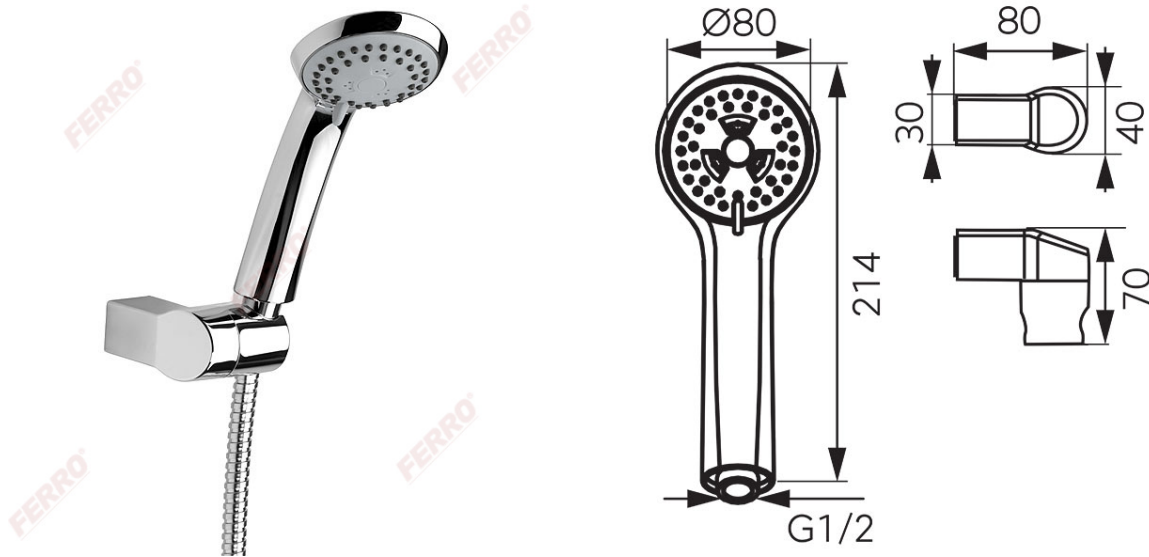

Код: U300**Sole - 3 функционален спот душ комплект**<https://www.ferro.bg/product-3679-U300.html>Единична опаковка: **1, с бар-код за продажба на дребно**Групова опаковка: **16**

- дръжката на душа с 3 функции: дъжд, масаж, смесена
- диаметър 83 мм
- система Easy Clean
- маркуч за душа с метална оплетка 1500 мм
- накрайник с конусна гайка
- монтажен комплект
- метален държач за фиксиран душ
- хром