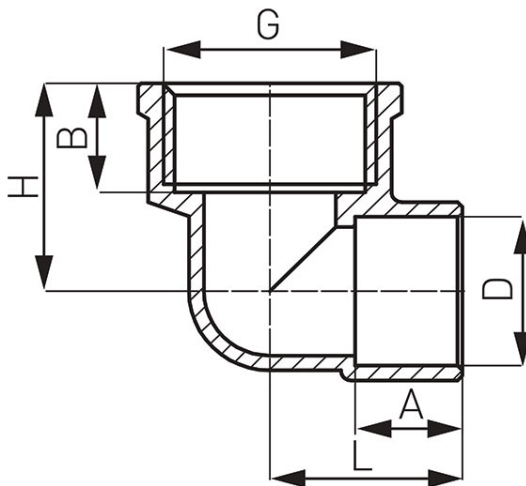

**Код: 4090**

Коляно, преходно, с резба, женско

<https://www.ferro.bg/product-3690-4090.html>

Код	G	A [мм]	B [мм]	D [мм]	L [мм]	H [мм]	Единич. опак.	Груп. опак.	Д*
4090-1501	G1/2	10,6	11	15	19	21	10	400	-
4090-1801	G1/2	12,6	11	18	22	22,5	10	350	-

**\*Д - Индивидуална опаковка с бар-код за продажба на дребно**