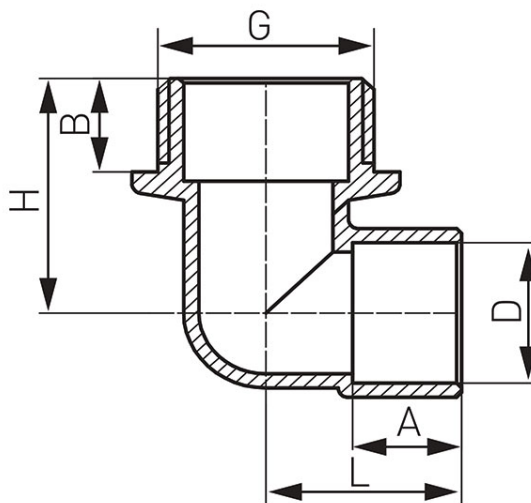

**Код: 4092**

Коляно, преходно, с резба, мъжко

<https://www.ferro.bg/product-3691-4092.html>

Код	G	A [мм]	B [мм]	D [мм]	L [мм]	H [мм]	Единич. опак.	Груп. опак.	Д*
4092-1501	G1/2	10,6	10	15	19	24	10	400	-
4092-1801	G1/2	12,6	10	18	21,5	25,5	25	350	-

**\*Д - Индивидуална опаковка с бар-код за продажба на дребно**