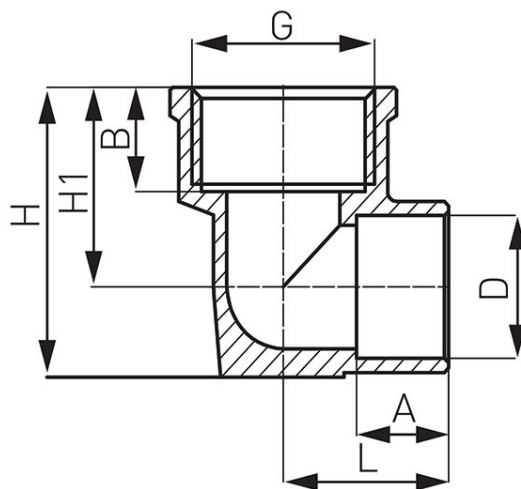

**Код: 4472**

Коляно с уши и резба, женско

<https://www.ferro.bg/product-3692-4472.html>

Код	G	A [мм]	B [мм]	D [мм]	L [мм]	H [мм]	SW [мм]	Единич. опак.	Груп. опак.
4472-1501	G1/2	10,6	11	15	19	21	30,5	10	250
4472-1801	G1/2	12,6	11	18	22	22,5	34,5	10	160