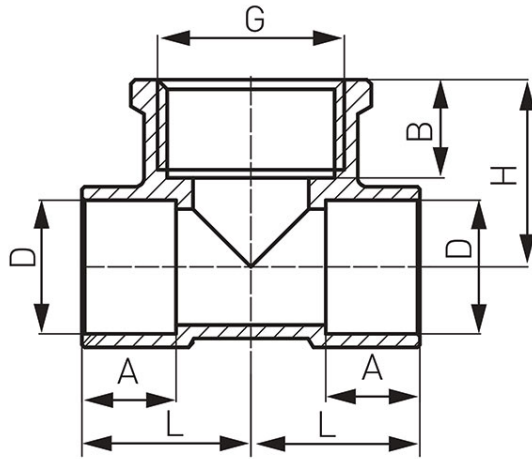

Код: 4130

Преходник Т-образен, женски

<https://www.ferro.bg/product-3693-4130.html>

Код	G	A [мм]	B [мм]	D [мм]	L [мм]	SW [мм]	Единич. опак.	Груп. опак.
4130-1501	G1/2	10,6	11	15	19	21	25	350
4130-1801	G1/2	12,6	11	18	22	22,5	10	240
4130-2201	G1/2	15,4	11	22	26,5	23,5	10	150
4130-2801	G1/2	18,4	11	28	29,5	27,5	10	100