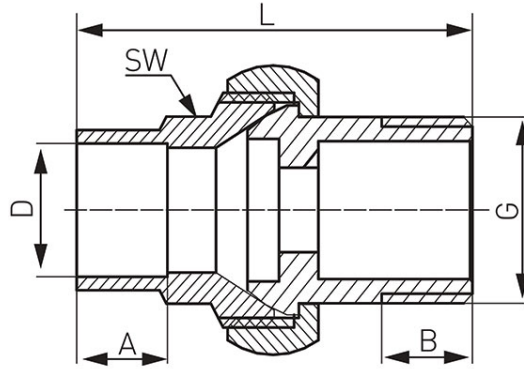

Код: 4341G

Съединителна муфа, права, с резба, мъжка

<https://www.ferro.bg/product-3697-4341G.html>

Код	G	A [мм]	B [мм]	D [мм]	L [мм]	SW [мм]	Единич. опак.	Груп. опак.
4341G-1501	G1/2	11,5	11,5	15	50	19	10	250
4341G-1801	G1/2	12,6	11,5	18	52	23	10	200
4341G-1802	G3/4	12,6	13,5	18	57,5	23	10	180
4341G-2803	G1	18,4	16	28	69	33	5	100