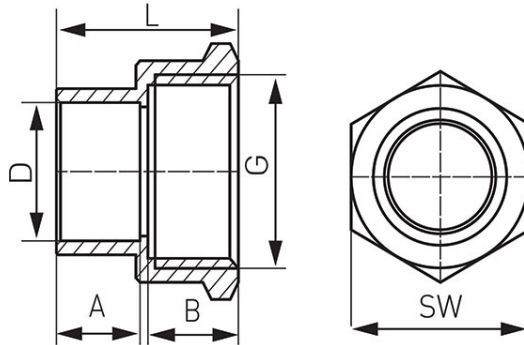

Код: **4270**

Преходна муфа

<https://www.ferro.bg/product-3699-4270.html>

Код	G	B [мм]	A [мм]	D [мм]	L [мм]	SW [мм]	Единич. опак.	Груп. опак.	Д*
4270-1500	G3/8	10,6	9	15	21	20	25	700	-
4270-1501	G1/2	10,6	11	15	23	24	25	600	-
4270-1502	G3/4	10,6	12	15	24,5	30	25	350	-
4270-1801	G1/2	10,6	11	18	25	24	25	500	-
4270-1802	G3/4	12,6	12	18	26	30	25	400	-
4270-2201	G1/2	12,6	11	22	28	24	25	400	-
4270-2202	G3/4	15,4	12	22	29,5	30	10	240	-
4270-2203	G1	15,4	14	22	31,5	37	10	200	-
4270-2802	G3/4	18,4	12	28	32	30	10	220	-
4270-2803	G1	18,4	14	28	34,5	37	10	150	-
4270-3503	G1	23	14	35	39	37	5	90	-
4270-3504	G1 1/4	23	16	35	40,5	47	1	70	4270-3504