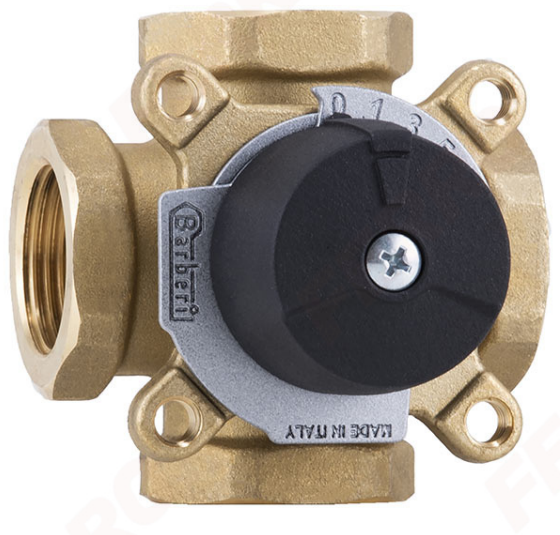

Код: ZM4**4 - пътен смесителен вентил**<https://www.ferro.bg/product-3700-ZM4.html>

Код	4-пътен смесителен вентил	Единич. опак.	Груп. опак.
ZM41	Rp3/4" - Kv 6.0	1	10
ZM42	Rp1" - Kv 8.0	1	10