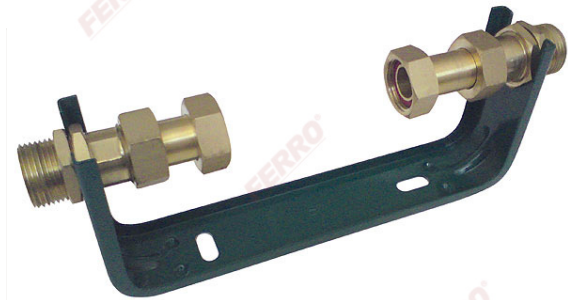

Код: KSD**Конзола на водомера**<https://www.ferro.bg/product-3741-KSD.html>**Единична опаковка: 1, с бар-код за продажба на дребно****Групова опаковка: 8**

регулируемо разстояние на свързките
възможност за поставяне и на пломби
в комплект с уплътнения, дюбели

**Конзола на водомера****Груп. opak.****Един. opak.**

KSD15	71	156	G3/4	DN15	1	8
KSD20	55	126	G1	DN20	1	8