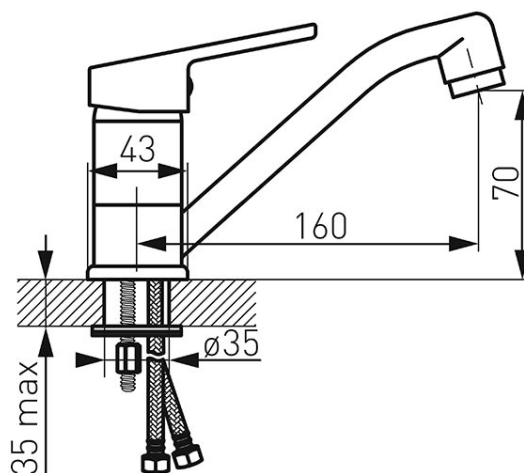

**Код: BSM2A**

Smile - смесител стоящ за умивалник

<https://www.ferro.bg/product-3756-BSM2A.html>Единична опаковка: **1**, с бар-код за продажба на дребноГрупова опаковка: **12**

- въртящ се чучур, дължина 160 мм
- аератор M24x1
- гъвкава входящата връзка G3/8-M10x1
- хром