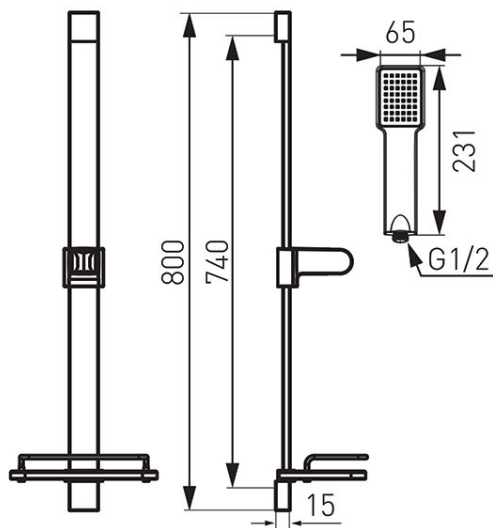

**Код: N110**

Quadro - плъзгаш душ комплект

<https://www.ferro.bg/product-3854-N110.html>Единична опаковка: **1**, с бар-код за продажба на дребноГрупова опаковка: **10**

- ръчен душ: Ø65мм, една функция (дъжд) EasyClean функция
- регулируем държач за душ метално окачване (дължина: 800 мм)
- душ маркуч край конус метал 1500 мм
- хром