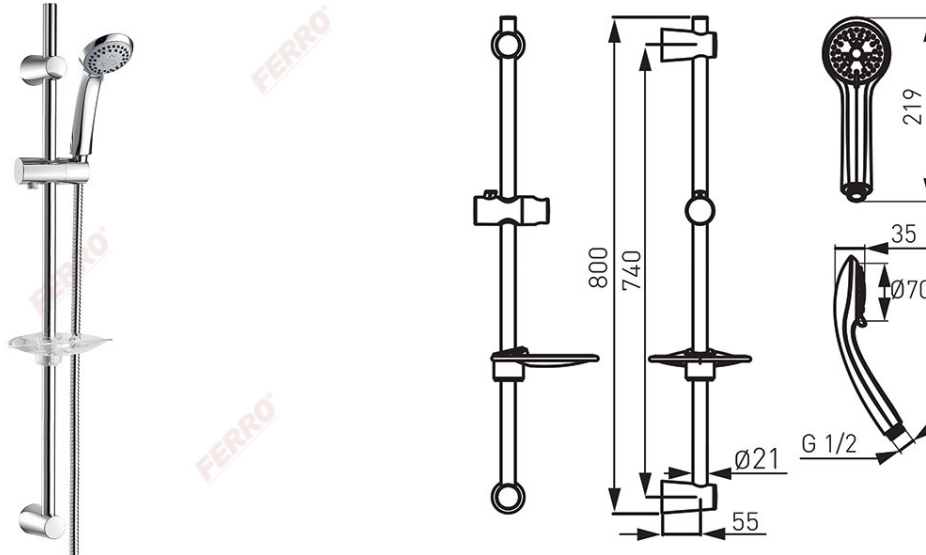

**Код: N310****Nube - 3 функционален плъзгащ комплект**<https://www.ferro.bg/product-3856-N310.html>**Единична опаковка: 1, с бар-код за продажба на дребно****Групова опаковка: 10**

- ръчен душ: 700 мм, 3 функции (дъжд, масаж, смесен), EasyClean система
- подвижна метална шанга 800 мм
- метален шланг: 1500 мм, конусен накрайник
- хром