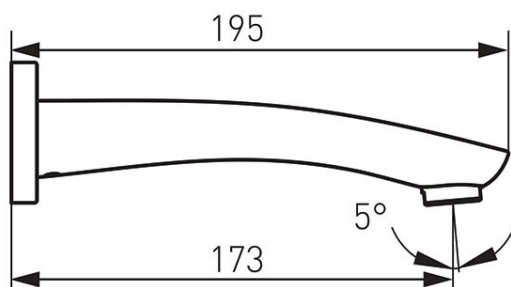

Код: **WWP02**

Чучур за вана за смесител за скрит монтаж

<https://www.ferro.bg/product-4091-WWP02.html>

Единична опаковка: **1, с бар-код за продажба на дребно**

Групова опаковка: **30**

- хром