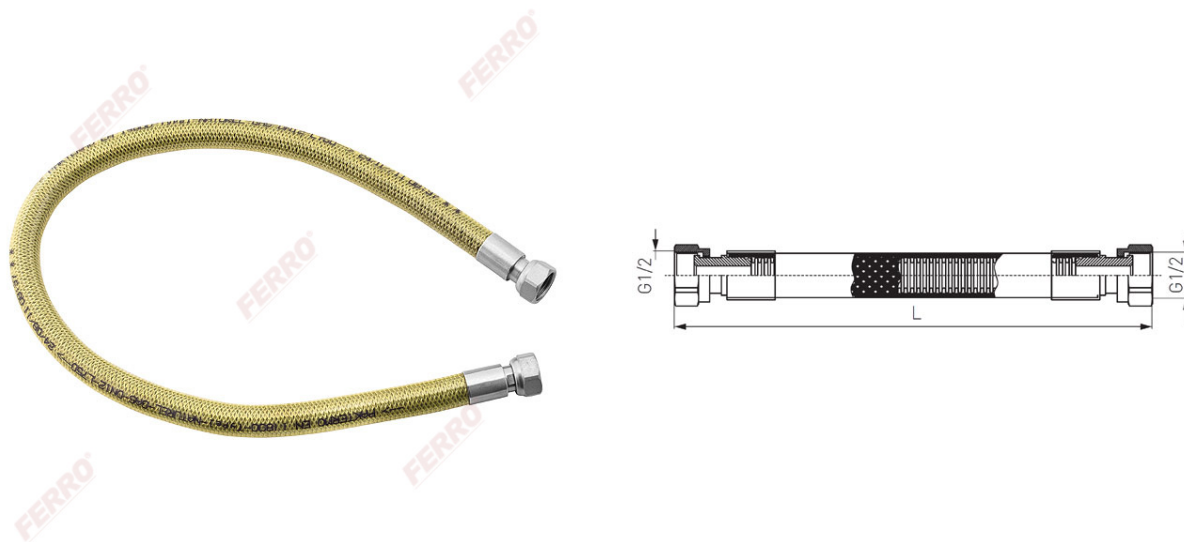

**Код: WG**

Гъвкава връзка за газ със завинтване от двата края с PVC оплетка женско-женско

<https://www.ferro.bg/product-4108-WG.html>

Код	L [мм]	Единич. опак.	Груп. опак.
WG0500	500	1	50
WG0750	750	1	50
WG1000	1000	1	50
WG1250	1250	1	50
WG1500	1500	1	50
WG2000	2000	1	50