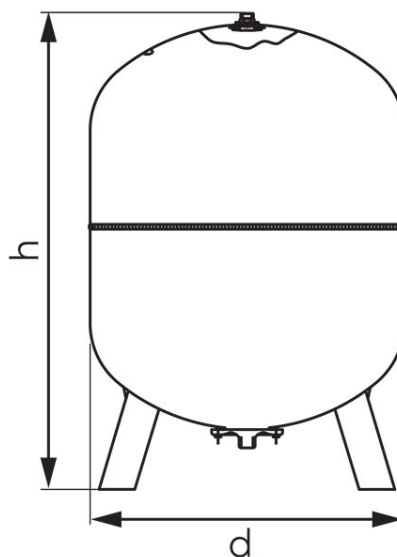

Код: CWU

Резервоари за водни системи под налягане - стоящ

<https://www.ferro.bg/product-4114-CWU.html>

- максимално работно налягане: 10 бара
- стандартно входящо налягане: 1,5 бара (AV200, AV300: 2 бара)
- работна температура: -10°C + 100°C
- мембрана (заменяема): EPDM
- цвят: RAL 5015

Код	Модел	Н [мм]	Ø [мм]	Свързване	Вместимост [л]	Единич. опак.	Груп. опак.
CWU50S	AV50	720	365	1"	50	1	20
CWU60S	AV60	808	365	1"	60	1	20
CWU80S	AV80	856	410	1"	80	1	20
CWU100S	AV100	855	495	1"	100	1	16
CWU150S	AV150	975	550	1"	150	1	6
CWU200S	AV200	1085	600	1 1/4"	200	1	6
CWU300S	AV300	1240	650	1 1/4"	300	1	6