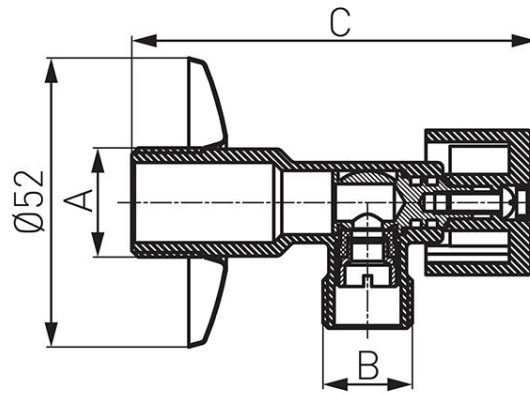

Код: Z12*K

Ъглов кран с метална глава, розетка, хром

<https://www.ferro.bg/product-4355-Z12K.html>

- максимална работна температура: 100°C
- максимално работно налягане: 1.0 МПа (10 бара)
- гарантирана херметичност
- медии:
 - вода

Код	Кран	DN	A	B	C [мм]	Единич. опак.	Груп. опак.
Z1238K	1/2"×3/8"	8	G1/2	G3/8	57	1	100
Z1212K	1/2"×1/2"	8	G1/2	G1/2	57	1	100
Z1234K	1/2"×3/4"	8	G1/2	G3/4	57	1	100