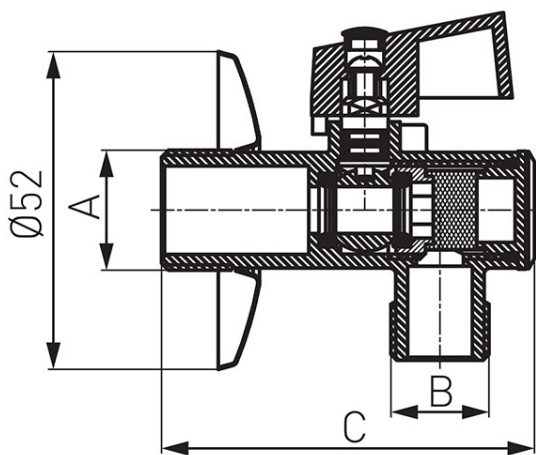

**Код: Z12\*KF**

Ъглов кран с метална глава, розетка, хром

<https://www.ferro.bg/product-4356-Z12KF.html>

- максимална работна температура: 100°C
- максимално работно налягане: 1.0 МПа (10 бара)
- гарантирана херметичност
- медии:
  - вода

Код	Кран	DN	A	B	C [мм]	Единич. опак.	Груп. опак.
Z1238KF	1/2"×3/8"	8	G1/2	G3/8	65	1	100
Z1212KF	1/2"×1/2"	8	G1/2	G1/2	65	1	100
Z1234KF	1/2"×3/4"	8	G1/2	G3/4	65	1	100