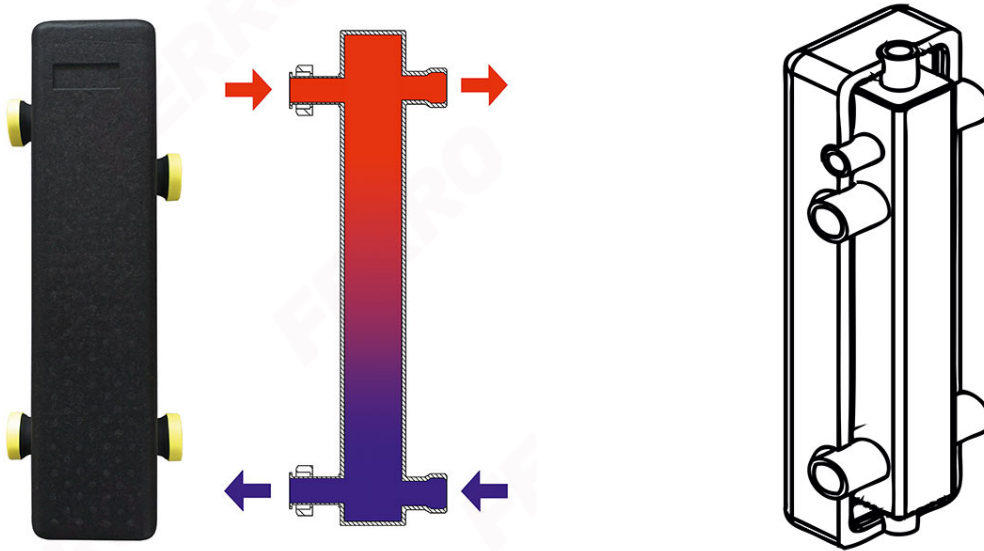

**Код: SHI**

Стоманен хидравличен съединител, с изолация, комплект за монтаж

<https://www.ferro.bg/product-4381-SHI.html>Единична опаковка: **1**, с бар-код за продажба на дребно

Групова опаковка: -

- връзки вн 6/4" под плоското уплътнени