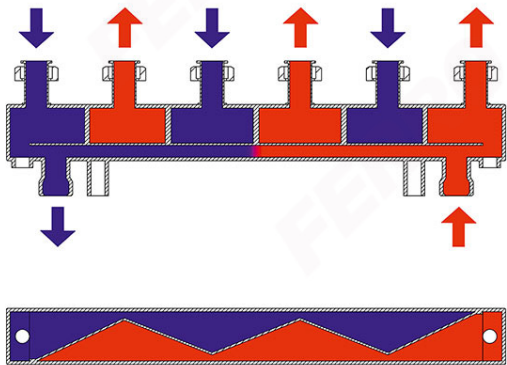

Код: RSHI

Хидравличен съединител с колектор, с изолация, комплект за монтаж,

<https://www.ferro.bg/product-4382-RSHI.html>

Единична опаковка: **1, с бар-код за продажба на дребно**

Групова опаковка: -

- горни мобилни връзки 6/4"
- долни вн 6/4" под плоското уплътнение,
- дебит 3 м³/ч

Код	Вериги
RSHI02	2
RSHI03	3