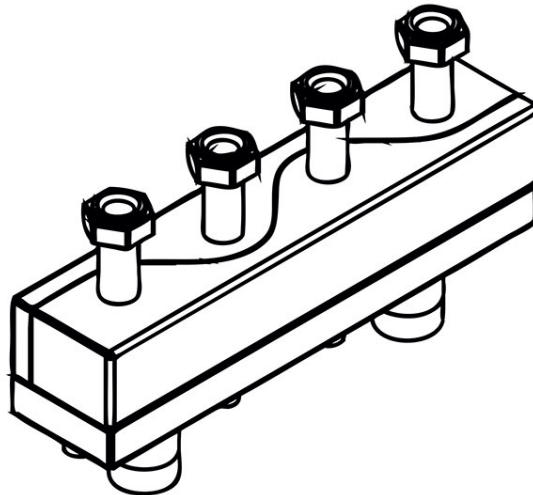

Код: RSHI

Хидравличен съединител с колектор, с изолация, комплект за монтаж,

<https://www.ferro.bg/product-4382-RSHI.html>

Единична опаковка: **1, с бар-код за продажба на дребно**

Групова опаковка: -

- горни мобилни връзки 6/4"
- долни вн 6/4" под плоското уплътнение,
- дебит 3 м³/ч

Код	Вериги
RSHI02	2
RSHI03	3