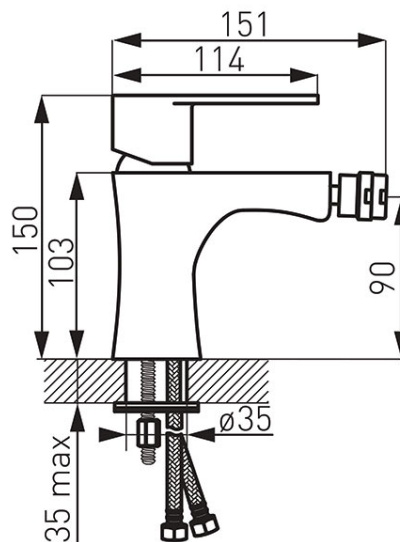

**Код: BAG6**

Algeo - Смесител стоящ за биде

<https://www.ferro.bg/product-4429-BAG6.html>Единична опаковка: **1**, с бар-код за продажба на дребноГрупова опаковка: **12**

- керамичен регулатор
- автоматичен изливник тип push-up G 1 1/4
- аератор M24x1 със сферична връзка
- гъвкава връзка G 3/8 - M10x1
- хром