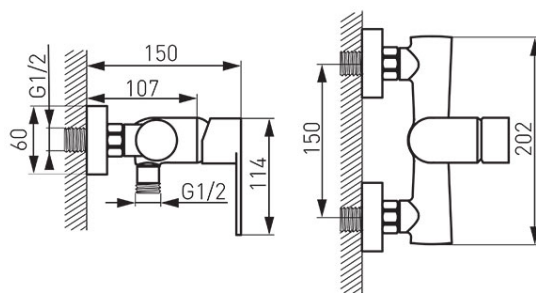

**Код: BAG7**

Algeo - Смесител степен за душ

<https://www.ferro.bg/product-4430-BAG7.html>Единична опаковка: **1**, с бар-код за продажба на дребноГрупова опаковка: **12**

- без аксесоари
- керамичен регулатор
- монтаж на стена
- гъвкава връзка G1/2, разстояние между центровете  $150 \pm 20$  мм
- връзка за душ G1/2
- хром