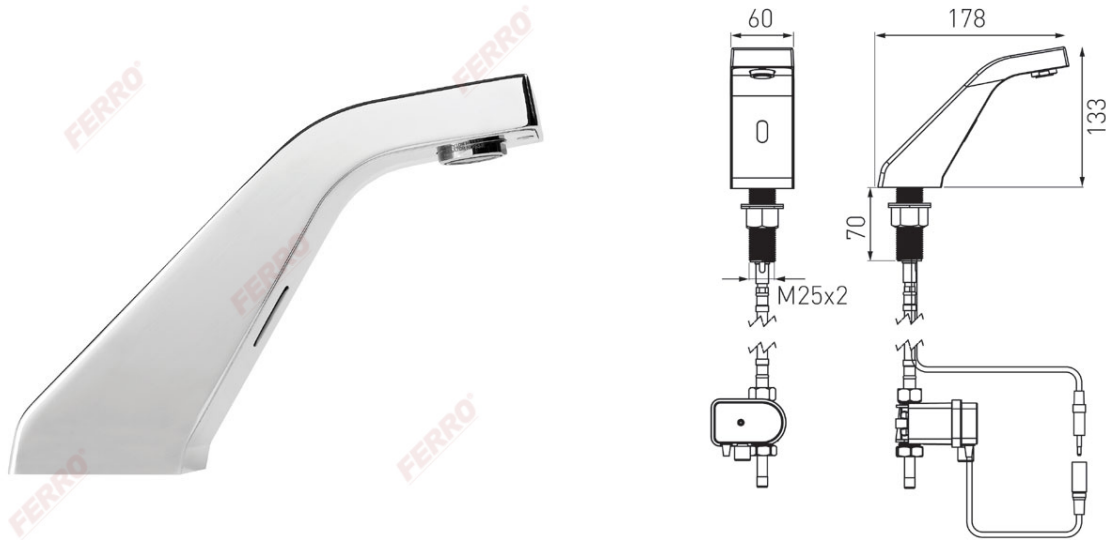

**Код: BBB101****Scirocco Sensor - стоящ инфрачервен смесител за мивка**

<https://www.ferro.bg/product-4454-BBB101.html>

- безконтактен
- студена или предварително смесена вода
- захранване: 9V батерия
- свързване: 1x1/2" вн
- макс. работно налягане: 0,5 - 8,0 бара
- дебит 5 л/мин (3 бара динамично налягане)
- аератор M24x1, регулируема струя
- обхват на сензора заводски: 180 мм
- обхват на сензора може да се зададе: 80 - 300 мм
- защита срещу теч: 90 секунди
- макс. температура на водата: 70°C
- препоръчителни миксери:
  - MM10 (механична бъркалка 3/8")
  - MT15B (термостат смесител 1/2")
- регулируем: RC01 дистанционно управление
- хром