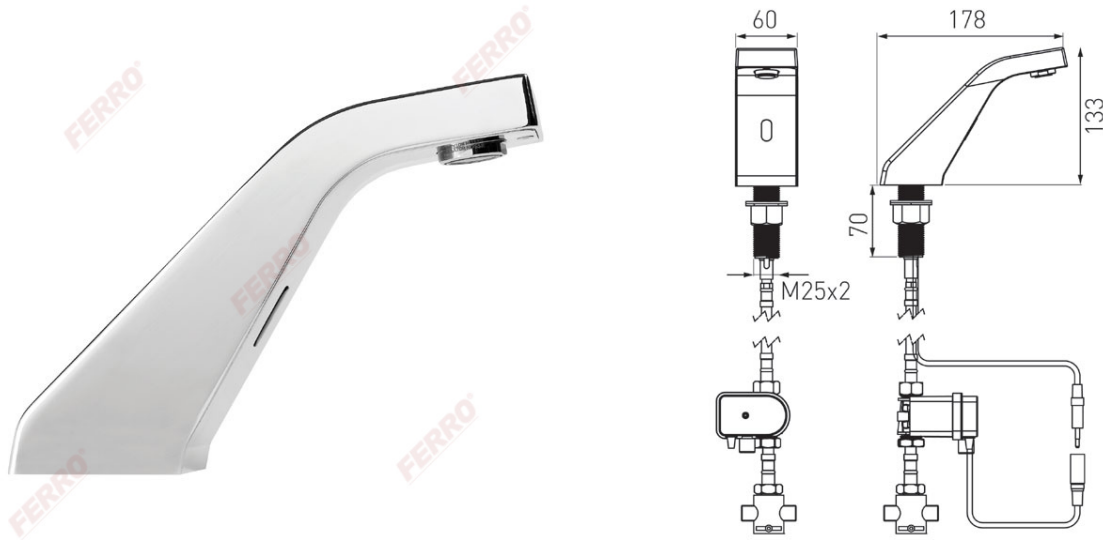

Код: BBB101M

Scirocco Sensor Pre-Mixed - стоящ инфрачервен смесител за мивка

<https://www.ferro.bg/product-4455-BBB101M.html>

- безконтактен
- захранване: 9V батерия
- свързване: 2x3/8" вн
- смесване: външноСвързване на тръбата (3/8"x1/2")
- макс. работно налягане: 0,5 - 8,0 бара
- дебит 5 л/мин (3 бара динамично налягане)
- аератор M24x1, регулируема струя
- обхват на сензора заводски: 180 мм
- обхват на сензора може да се зададе: 80 - 300 мм
- защита срещу теч: 90 секунди
- макс. температура на водата: 70°C
- регулируем: RC01 дистанционно управление
- хром