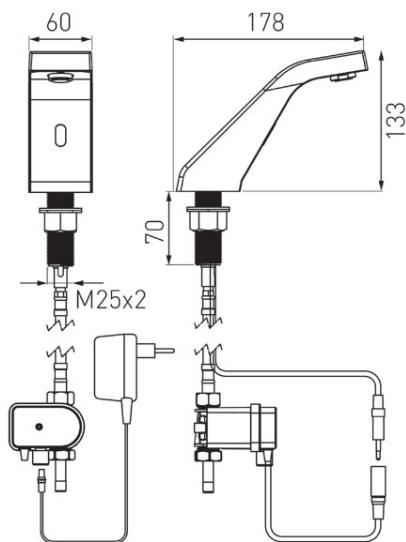

Код: BBB101S

Scirocco Sensor Power-Safe - стоящ инфрачервен смесител за мивка

<https://www.ferro.bg/product-4456-BBB101S.html>

- безконтактен
- студена или предварително смесена вода
- захранване: 230V трансформатор / 9V батерия (Батерията осигурява резервен източник на енергия)
- свързване: 1x1/2" вн
- макс. работно налягане: 0,5 - 8,0 бара
- дебит 5 л/мин (3 бара динамично налягане)
- аератор M24x1, регулируеми спрей
- обхват на сензора заводски: 180 мм
- обхват на сензора може да се зададе: 80 - 300 мм
- защита срещу теч: 90 секунди
- макс. температура на водата: 70°C
- препоръчителни миксери:
 - MM10 (механична бъркалка 3/8")
 - MT15B или (термостат смесител 1/2")
- регулируем: RC01 дистанционно управление
- хром