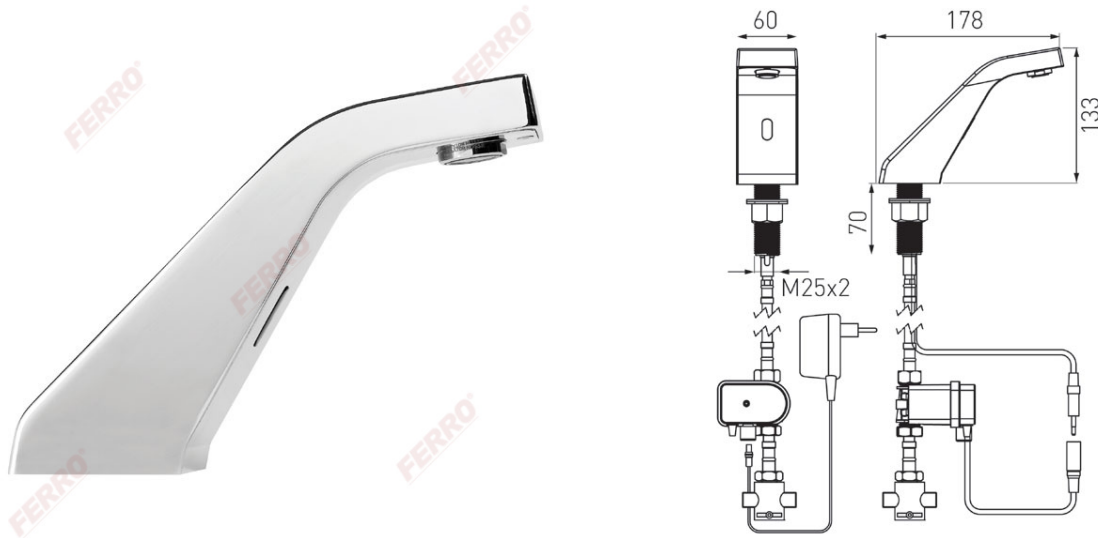

Код: BBB101SM

Sirocco Sensor Power-Safe Pre-Mixed - стоящ инфрачервен смесител за мивка

<https://www.ferro.bg/product-4457-BBB101SM.html>

- безконтактен
- захранване: трансформатор 230V / 9V батерия (Батерията осигурява резервен източник на енергия)
- свързване: 2x3/8" вн
- смесване: външно Свързване на тръбата (3/8"x1/2")
- макс. работно налягане: 0,5 - 8,0 бара
- дебит 5 л/мин (3 бара динамично налягане)
- аератор M24x1, регулируема струя
- обхват на сензора заводски: 180 мм
- обхват на сензора може да се зададе: 80 - 300 мм
- защита срещу теч: 90 секунди
- макс. температура на водата: 70°C
- регулируем: RC01 дистанционно управление
- хром