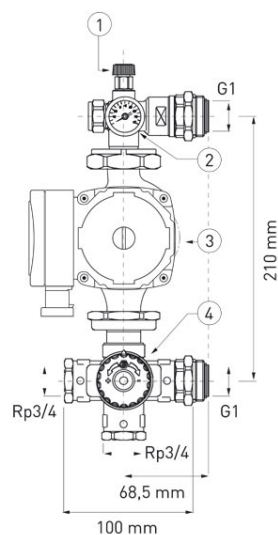

Код: GM40GPA

смесителна група за подово отопление 1" с електронна помпа 25-40-130, Kv 2,4 м3/ч

<https://www.ferro.bg/product-4464-GM40GPA.html>

Единична опаковка: **1**, с бар-код за продажба на дребно

Групова опаковка: -

- Групата включва:
 - четирипътен термостатичен вентил Rp3/4 с диапазон на регулация 30-60°C (4)
 - циркуляционна помпа (3)
 - термометър 0-80°C (2) ръчен обезвъздушител (1)
- Предимства:
 - универсален за всички видове разпределители с разстояние между колекторите 211 мм
 - прецизен и лесен за регулиране
 - в комплект с помпа
 - ширината на самия комплект след монтиране е едва 120 мм