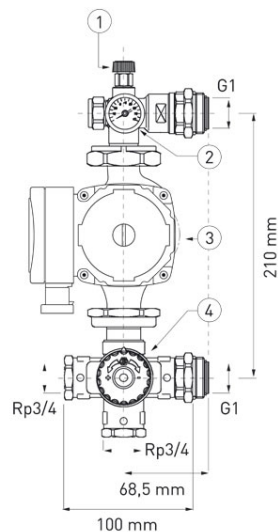

Код: GM60GPA

смесителна група за подово отопление 1" с електронна помпа 25-60-130, Kv 3,0 м³/h

<https://www.ferro.bg/product-4465-GM60GPA.html>

Единична опаковка: **1**, с бар-код за продажба на дребно

Групова опаковка: -

- Групата включва:
 - четирипътен термостатичен вентил Rp3/4 с диапазон на регулация 30-60°C (4)
 - циркуляционна помпа (3)
 - термометър 0-80°C (2) ръчен обезвъздушител (1)
- Предимства:
 - универсален за всички видове разпределители с разстояние между колекторите 211 мм
 - прецизен и лесен за регулиране
 - в комплект с помпа
 - ширината на самия комплект след монтиране е едва 120 мм