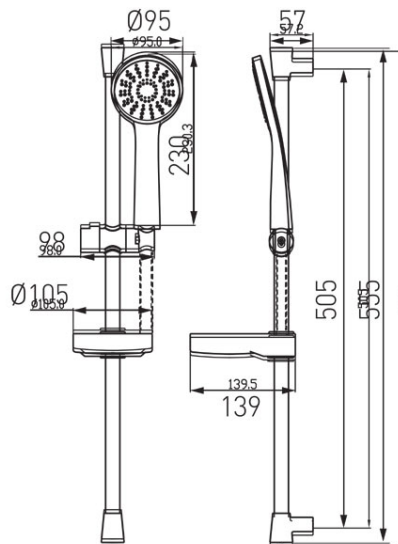

**Код: N180B****Bellis - 1 функционален душ комплект**<https://www.ferro.bg/product-4500-N180B.html>Единична опаковка: **1, с бар-код за продажба на дребно**

Групова опаковка: -

- ръчен душ с диам. 95 мм, 1 функция EasyClean система
- подвижна метална щанга 555 мм
- метален шлах: 1500 мм, конусен накрайник
- сапунерка
- хром