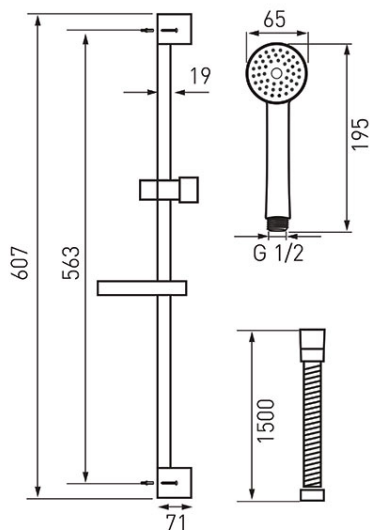

Код: N120

Simpla - 1 функционален душ комплект

<https://www.ferro.bg/product-4504-N120.html>Единична опаковка: **1, с бар-код за продажба на дребно**Групова опаковка: **20**

- ръчен душ: 1 функция EasyClean система
- подвижна метална щанга дължина 600 мм
- метален шлах: 1500 мм, коничен накрайник
- сапунерка
- хром