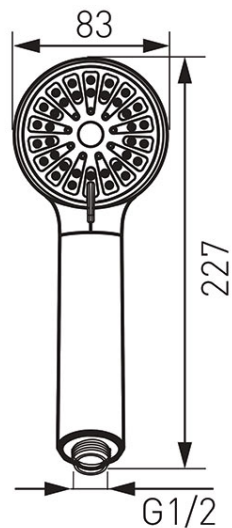

Код: S330**Cortessa - 3 функционален ръчен душ**<https://www.ferro.bg/product-4506-S330.html>**Единична опаковка: 1, с бар-код за продажба на дребно****Групова опаковка: 22**

- 3 функционален ръчен душ
- функции: дъжд, масаж, смесен
- диам. 83 мм
- FerroEasyClean система за почистване
- хром