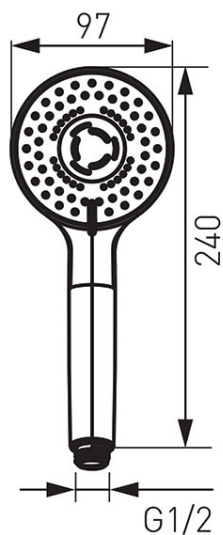

Код: S340

Cortina - 3 функционален ръчен душ

<https://www.ferro.bg/product-4507-S340.html>Единична опаковка: **1**, с бар-код за продажба на дребноГрупова опаковка: **22**

- 3 функционален ръчен душ
- функции: дъжд, масаж, смесен
- диам. 97 мм
- FerroEasyClean система за почистване
- хром